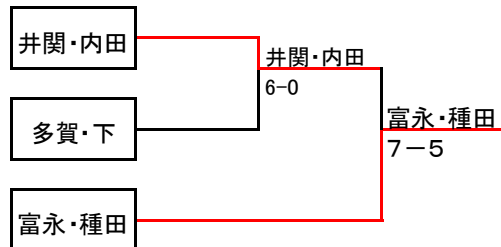

●小学生 男子

A	氏名	所属	1	2	3		順位
1	梅木 凜音	LAGOMO TA	/	2-6	2-6		3
	垂水 翔楽	LAGOMO TA					
2	井関 勝之成	京都東山TC	6-2	/	6-3		1
	内田 恭弘	京都東山TC					
3	田中 悠斗	パブリックTE	6-2	3-6	/		2
	中村 伯	ヤバセTA					

B	氏名	所属	1	2	3		順位
1	岡本 虎太郎	パブリックTE	/	3-6	0-6		3
	杉野 大空	パブリックTE					
2	多賀 暖真	LAGOMO TA	6-3	/	6-4		1
	下 春斗	LAGOMO TA					
3	小西 優生	パブリックTE	6-0	4-6	/		2
	小西 大志	パブリックTE					

C	氏名	所属	1	2	3	4	順位
1	西村 誠志	パブリックTE	/	3-6	6-1	6-3	2
	大政 光輝	パブリックTE					
2	富永 将太	京都東山TC	6-3	/	6-1	6-0	1
	種田 純心	湯山泰次TS					
3	梅木 心空	LAGOMO TA	1-6	1-6	/	3-6	4
	福嶋 旺太	LAGOMO TA					
4	林 楓希	LAGOMO TA	3-6	0-6	6-3	/	3
	三宅 優輝	LAGOMO TA					

決勝トーナメント