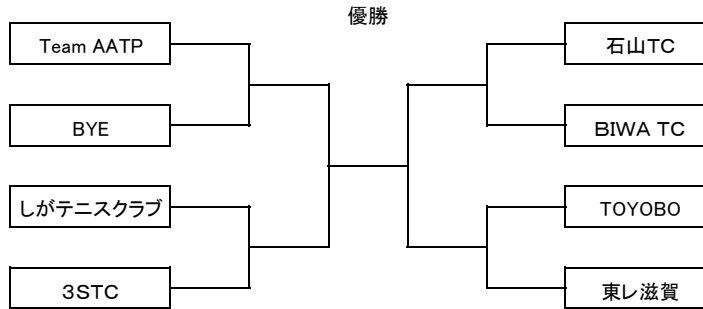

## 大会役

- 大会 会長 仲野 弘 子
- 競技 委員長 野村 浩 之
- 運営 委員長 Team AATP

### ●男子の部