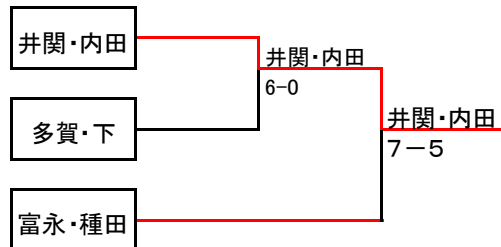

●小学生 男子

A	氏名	所属	1	2	3		順位
1	梅木 凜音	LAGOMO TA	/	2-6	2-6		3
	垂水 翔楽	LAGOMO TA					
2	井関 勝之成	京都東山TC	6-2	/	6-3		1
	内田 恭弘	京都東山TC					
3	田中 悠斗	パブリックTE	6-2	3-6	/		2
	中村 伯	ヤバセTA					

B	氏名	所属	1	2	3		順位
1	岡本 虎太郎	パブリックTE	/	3-6	0-6		3
	杉野 大空	パブリックTE					
2	多賀 暖真	LAGOMO TA	6-3	/	6-4		1
	下 春斗	LAGOMO TA					
3	小西 優生	パブリックTE	6-0	4-6	/		2
	小西 大志	パブリックTE					

C	氏名	所属	1	2	3	4	順位
1	西村 誠志	パブリックTE	/	3-6	6-1	6-3	2
	大政 光輝	パブリックTE					
2	富永 将太	京都東山TC	6-3	/	6-1	6-0	1
	種田 純心	湯山泰次TS					
3	梅木 心空	LAGOMO TA	1-6	1-6	/	3-6	4
	福嶋 旺太	LAGOMO TA					
4	林 楓希	LAGOMO TA	3-6	0-6	6-3	/	3
	三宅 優輝	LAGOMO TA					

決勝トーナメント