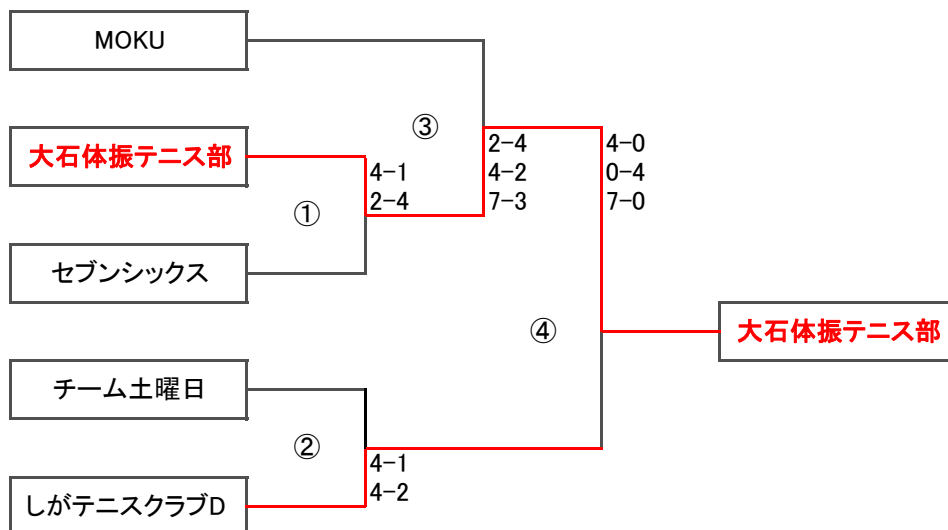

C

	しがテニスクラブC (4)	モンスター	チーム土曜日(4)	勝敗・ 得失差	順位
しがテニスクラブC (4)		0-4 0-4	4-1 1-4	0-1-1 -8	3
モンスター	4-0 4-0		4-0 4-1	2-0-0	1
チーム土曜日(4)	1-4 4-1	0-4 1-4		0-1-1 -7	2

D

	しがテニスクラブD (4)	おはな(4)	ぷりんすテニス クラブ(5)	勝敗・ 得失差	順位
しがテニスクラブD (4)		0-4 2-4	4-0 WO 2-4	0-1-1 -4	2
おはな(4)	4-0 4-2		4-0 4-1	2-0-0	1
ぷりんすテニス クラブ(5)	0-4 WD 2-4	0-4 1-4		0-1-1 -9	3

E

	しがテニス クラブE (4)	MOKU(4)	アラセブン 個人参加 (5)	Team MIYABI (4)	勝敗・ 得失差	順位
しがテニス クラブE (4)		2-4 4-2	2-4 4-1	0-4 0-4	0-1-2	3
MOKU(4)	4-2 2-4		4-0 4-1	4-2 0-4	1-0-2	2
アラセブン 個人参加 (5)	4-2 1-4	0-4 1-4		1-4 0-4	0-2-1	4
Team MIYABI (4)	4-0 4-0	2-4 4-0	4-1 4-0		2-0-1	1

市民大会
1位トーナメント

2位トーナメント

3・4位トーナメント