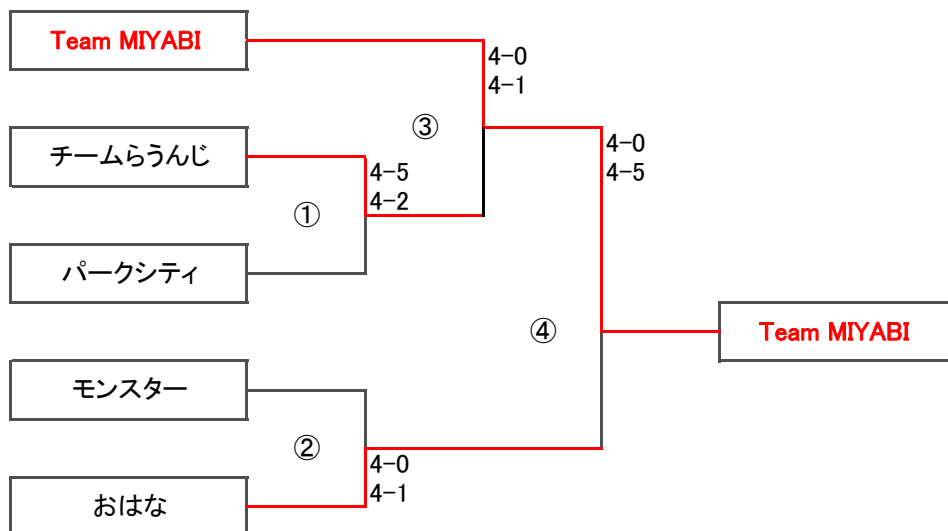

C

	しがテニスクラブC (4)	モンスター	チーム土曜日(4)	勝敗・ 得失差	順位
しがテニスクラブC (4)		0-4 0-4	4-1 1-4	0-1-1 -8	3
モンスター	4-0 4-0		4-0 4-1	2-0-0	1
チーム土曜日(4)	1-4 4-1	0-4 1-4		0-1-1 -7	2

D

	しがテニスクラブD (4)	おはな(4)	ぷりんすテニス クラブ(5)	勝敗・ 得失差	順位
しがテニスクラブD (4)		0-4 2-4	4-0 WO 2-4	0-1-1 -4	2
おはな(4)	4-0 4-2		4-0 4-1	2-0-0	1
ぷりんすテニス クラブ(5)	0-4 WD 2-4	0-4 1-4		0-1-1 -9	3

E

	しがテニス クラブE (4)	MOKU(4)	アラセブン 個人参加 (5)	Team MIYABI (4)	勝敗・ 得失差	順位
しがテニス クラブE (4)		2-4 4-2	2-4 4-1	0-4 0-4	0-1-2	3
MOKU(4)	4-2 2-4		4-0 4-1	4-2 0-4	1-0-2	2
アラセブン 個人参加 (5)	4-2 1-4	0-4 1-4		1-4 0-4	0-2-1	4
Team MIYABI (4)	4-0 4-0	2-4 4-0	4-1 4-0		2-0-1	1

市民大会
1位トーナメント

2位トーナメント

3・4位トーナメント